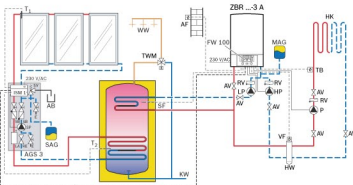

Regulacija vodena spoljnom temperaturom, sa jednim nemešanim krugom i tri kruga grejanja sa mešnim ventilom, tip uređaja ZBR

Kaskada četiri uređaja tipa ZBR, regulacija prema spoljašnjim uslovima, jedan krug grejanja bez mešnog ventila i priprema sanitarne vode u akumulacionom bojleru