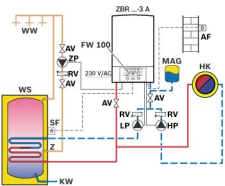

Regulacija vodena spoljnom temperaturom (FW 100) sa jednim krugom grejanja i akumulacionim bojlerom sa recirkulacijom, tip uređaja ZBR