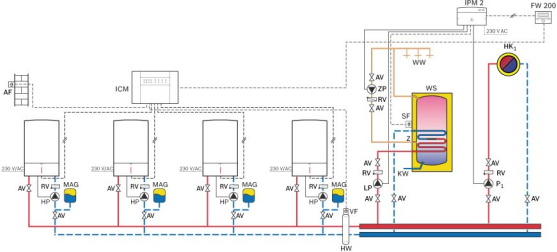

Kaskada četiri uređaja tipa ZBR, regulacija prema spoljašnjim uslovima, jedan krug grejanja bez mešnog ventila i priprema sanitarne vode u akumulacionom bojleru