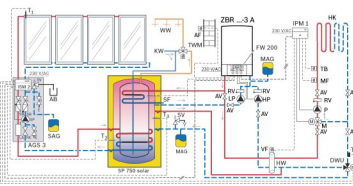

Solarna instalacija za podršku grejanja i pripremu tople sanitarne vode, jedan krug grejanja sa mešnim ventilom, regulacija prema spoljašnjim uslovima, tip uređaja ZBR