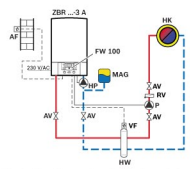

Regulacija vodena spoljnom temperaturom, jedan nemešani krug grejanja sa protokom preko 1000 l/h