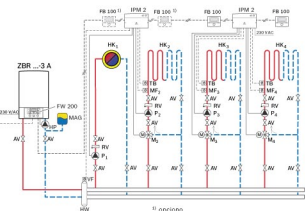

Regulacija vodena spoljnom temperaturom, sa jednim nemešanim krugom i tri kruga grejanja sa mešnim ventilom, tip uređaja ZBR