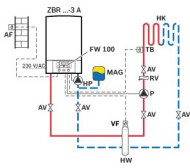

Regulacija vodena spoljnom temperaturom, podno grejanje sa protokom preko 1000 l/h