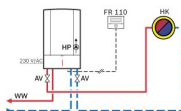

Regulacija vođena sobnim regulatorom temperature