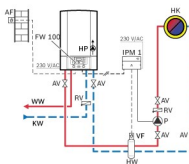

Condens 7000 WT