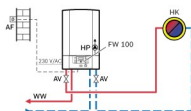

Regulacija vođena spoljnom temperaturom