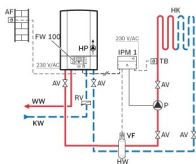

Condens 7000 WT